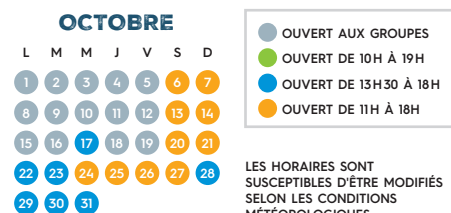

TARIFS 2018

PASS' MULTI ACTIVITÉS INCLUS TOUTES LES ACTIVITÉS DU PARC

À partir de 15 ans **27€** Ado de 9 à 14 ans **25€**
Enfant de 4 à 8 ans **22€** Enfant de 3 ans **14€**

FORFAIT SAISON

Avant le 15 avril **110€**

Après le 15 avril **132€**

9 PARCOURS DANS LES ARBRES

SECTEUR MÔMES

4 parcours
en ligne de vie continue

16€

Adulte accompagnant **12€**
Enfant de 3 ans **9€**

SECTEUR ADOS/ADULTES

5 parcours
avec mousquetons intelligents
Taille 1m40
(ou 1m30 si accompagné d'un adulte)

+ 14 ans **23€**
- 14 ans **22€**

GLISSADES EN BOUÉE

Dès 4 ans révolu, selon les recommandations du constructeur

1 descente **2,60€** 12 descentes **24€** 30 min. **9€**
6 descentes **14€** 24 descentes **40€** 1 heure **15€**

JEUX GONFLABLES

Âge maxi : 12 ans
6€

FOREST GOLF

Dès 4 ans
8€

CHASSE AU TRÉSOR

Dès 3 ans
5€

TIR À L'ARC

Dès 7 ans
8€

Tarifs groupes : nous consulter

LE CALENDRIER 2018

- OUVERT AUX GROUPES
- OUVERT DE 10H À 19H
- OUVERT DE 13H30 À 18H
- OUVERT DE 11H À 18H

LES HORAIRES SONT SUSCEPTIBLES D'ÊTRE MODIFIÉS SELON LES CONDITIONS MÉTÉOROLOGIQUES

TYROLIENNES ET PARCOURS
DANS LES ARBRES

GLISSADES EN BOUÉE

FOREST GOLF

TIR À L'ARC

CHASSE AU TRÉSOR

JEUX GONFLABLES

ESPACE DÉTENTE

BAR & RESTAURATION