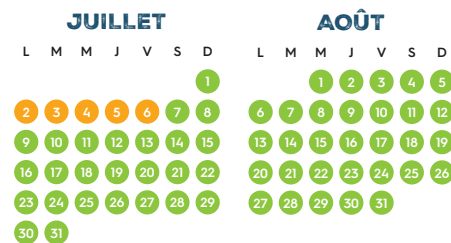

TARIFS 2018

PASS' MULTI ACTIVITÉS INCLUS TOUTES LES ACTIVITÉS DU PARC

À partir de 15 ans **27€** Ado de 9 à 14 ans **25€**
Enfant de 4 à 8 ans **22€** Enfant de 3 ans **14€**

FORFAIT SAISON

Avant le 15 avril **110€**

Après le 15 avril **132€**

9 PARCOURS DANS LES ARBRES

SECTEUR MÔMES

4 parcours
en ligne de vie continue

16€

Adulte accompagnant **12€**
Enfant de 3 ans **9€**

SECTEUR ADOS/ADULTES

5 parcours
avec mousquetons intelligents
Taille 1m40
(ou 1m30 si accompagné d'un adulte)

+ 14 ans **23€**
- 14 ans **22€**

GLISSADES EN BOUÉE

Dès 4 ans révolu, selon les recommandations du constructeur

1 descente **2,60€** 12 descentes **24€** 30 min. **9€**
6 descentes **14€** 24 descentes **40€** 1 heure **15€**

JEUX GONFLABLES

Âge maxi : 12 ans
6€

FOREST GOLF

Dès 4 ans
8€

CHASSE AU TRÉSOR

Dès 3 ans
5€

TIR À L'ARC

Dès 7 ans
8€

Tarifs groupes : nous consulter

LE CALENDRIER 2018

- OUVERT AUX GROUPES
- OUVERT DE 10H À 19H
- OUVERT DE 13H30 À 18H
- OUVERT DE 11H À 18H

LES HORAIRES SONT SUSCEPTIBLES D'ÊTRE MODIFIÉS SELON LES CONDITIONS MÉTÉOROLOGIQUES

TYROLIENNES ET PARCOURS
DANS LES ARBRES

GLISSADES EN BOUÉE

FOREST GOLF

TIR À L'ARC

CHASSE AU TRÉSOR

JEUX GONFLABLES

ESPACE DÉTENTE

BAR & RESTAURATION