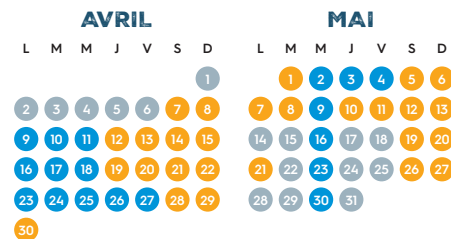

TARIFS 2018

PASS' MULTI ACTIVITÉS INCLUS TOUTES LES ACTIVITÉS DU PARC

À partir de 15 ans **27€** Ado de 9 à 14 ans **25€**
Enfant de 4 à 8 ans **22€** Enfant de 3 ans **14€**

FORFAIT SAISON

Avant le 15 avril **110€**

Après le 15 avril **132€**

9 PARCOURS DANS LES ARBRES

SECTEUR MÔMES

4 parcours
en ligne de vie continue

16€

Adulte accompagnant **12€**
Enfant de 3 ans **9€**

SECTEUR ADOS/ADULTES

5 parcours
avec mousquetons intelligents
Taille 1m40
(ou 1m30 si accompagné d'un adulte)

+ 14 ans **23€**
- 14 ans **22€**

GLISSADES EN BOUÉE

Dès 4 ans révolu, selon les recommandations du constructeur

1 descente **2,60€** 12 descentes **24€** 30 min. **9€**
6 descentes **14€** 24 descentes **40€** 1 heure **15€**

JEUX GONFLABLES

Âge maxi : 12 ans
6€

FOREST GOLF

Dès 4 ans
8€

CHASSE AU TRÉSOR

Dès 3 ans
5€

TIR À L'ARC

Dès 7 ans
8€

Tarifs groupes : nous consulter

LE CALENDRIER 2018

- OUVERT AUX GROUPES
- OUVERT DE 10H À 19H
- OUVERT DE 13H30 À 18H
- OUVERT DE 11H À 18H

LES HORAIRES SONT SUSCEPTIBLES D'ÊTRE MODIFIÉS SELON LES CONDITIONS MÉTÉOROLOGIQUES

TYROLIENNES ET PARCOURS
DANS LES ARBRES

GLISSADES EN BOUÉE

FOREST GOLF

TIR À L'ARC

CHASSE AU TRÉSOR

JEUX GONFLABLES

ESPACE DÉTENTE

BAR & RESTAURATION