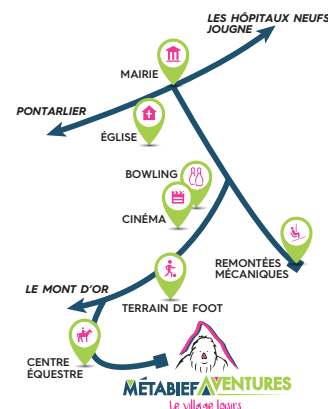

TARIFS 2018

PASS' MULTI ACTIVITÉS INCLUS TOUTES LES ACTIVITÉS DU PARC

À partir de 15 ans **27€** Ado de 9 à 14 ans **25€**
Enfant de 4 à 8 ans **22€** Enfant de 3 ans **14€**

FORFAIT SAISON

Avant le 15 avril **110€**

Après le 15 avril **132€**

9 PARCOURS DANS LES ARBRES

SECTEUR MÔMES

4 parcours
en ligne de vie continue

16€

Adulte accompagnant **12€**
Enfant de 3 ans **9€**

SECTEUR ADOS/ADULTES

5 parcours
avec mousquetons intelligents
Taille 1m40
(ou 1m30 si accompagné d'un adulte)

+ 14 ans **23€**
- 14 ans **22€**

GLISSADES EN BOUÉE

Dès 4 ans révolu, selon les recommandations du constructeur

1 descente **2,60€** 12 descentes **24€** 30 min. **9€**
6 descentes **14€** 24 descentes **40€** 1 heure **15€**

JEUX GONFLABLES

Âge maxi : 12 ans
6€

FOREST GOLF

Dès 4 ans
8€

CHASSE AU TRÉSOR

Dès 3 ans
5€

TIR À L'ARC

Dès 7 ans
8€

Tarifs groupes : nous consulter

LE CALENDRIER 2018

- OUVERT AUX GROUPES
- OUVERT DE 10H À 19H
- OUVERT DE 13H30 À 18H
- OUVERT DE 11H À 18H

LES HORAIRES SONT SUSCEPTIBLES D'ÊTRE MODIFIÉS SELON LES CONDITIONS MÉTÉOROLOGIQUES

TYROLIENNES ET PARCOURS
DANS LES ARBRES

GLISSADES EN BOUÉE

FOREST GOLF

TIR À L'ARC

CHASSE AU TRÉSOR

JEUX GONFLABLES

ESPACE DÉTENTE

BAR & RESTAURATION

MÉTABIEF AVENTURES

Le village loisirs

2018

MÉTABIEF AVENTURES

Avenue des Crêts - 25370 METABIEF

Tél. **03 81 49 20 14**

metabiefaventures@gmail.com

www.metabiefaventures.fr

Metabief Aventures et Loisirs

Pour les mômes,
les ados
et les grands !